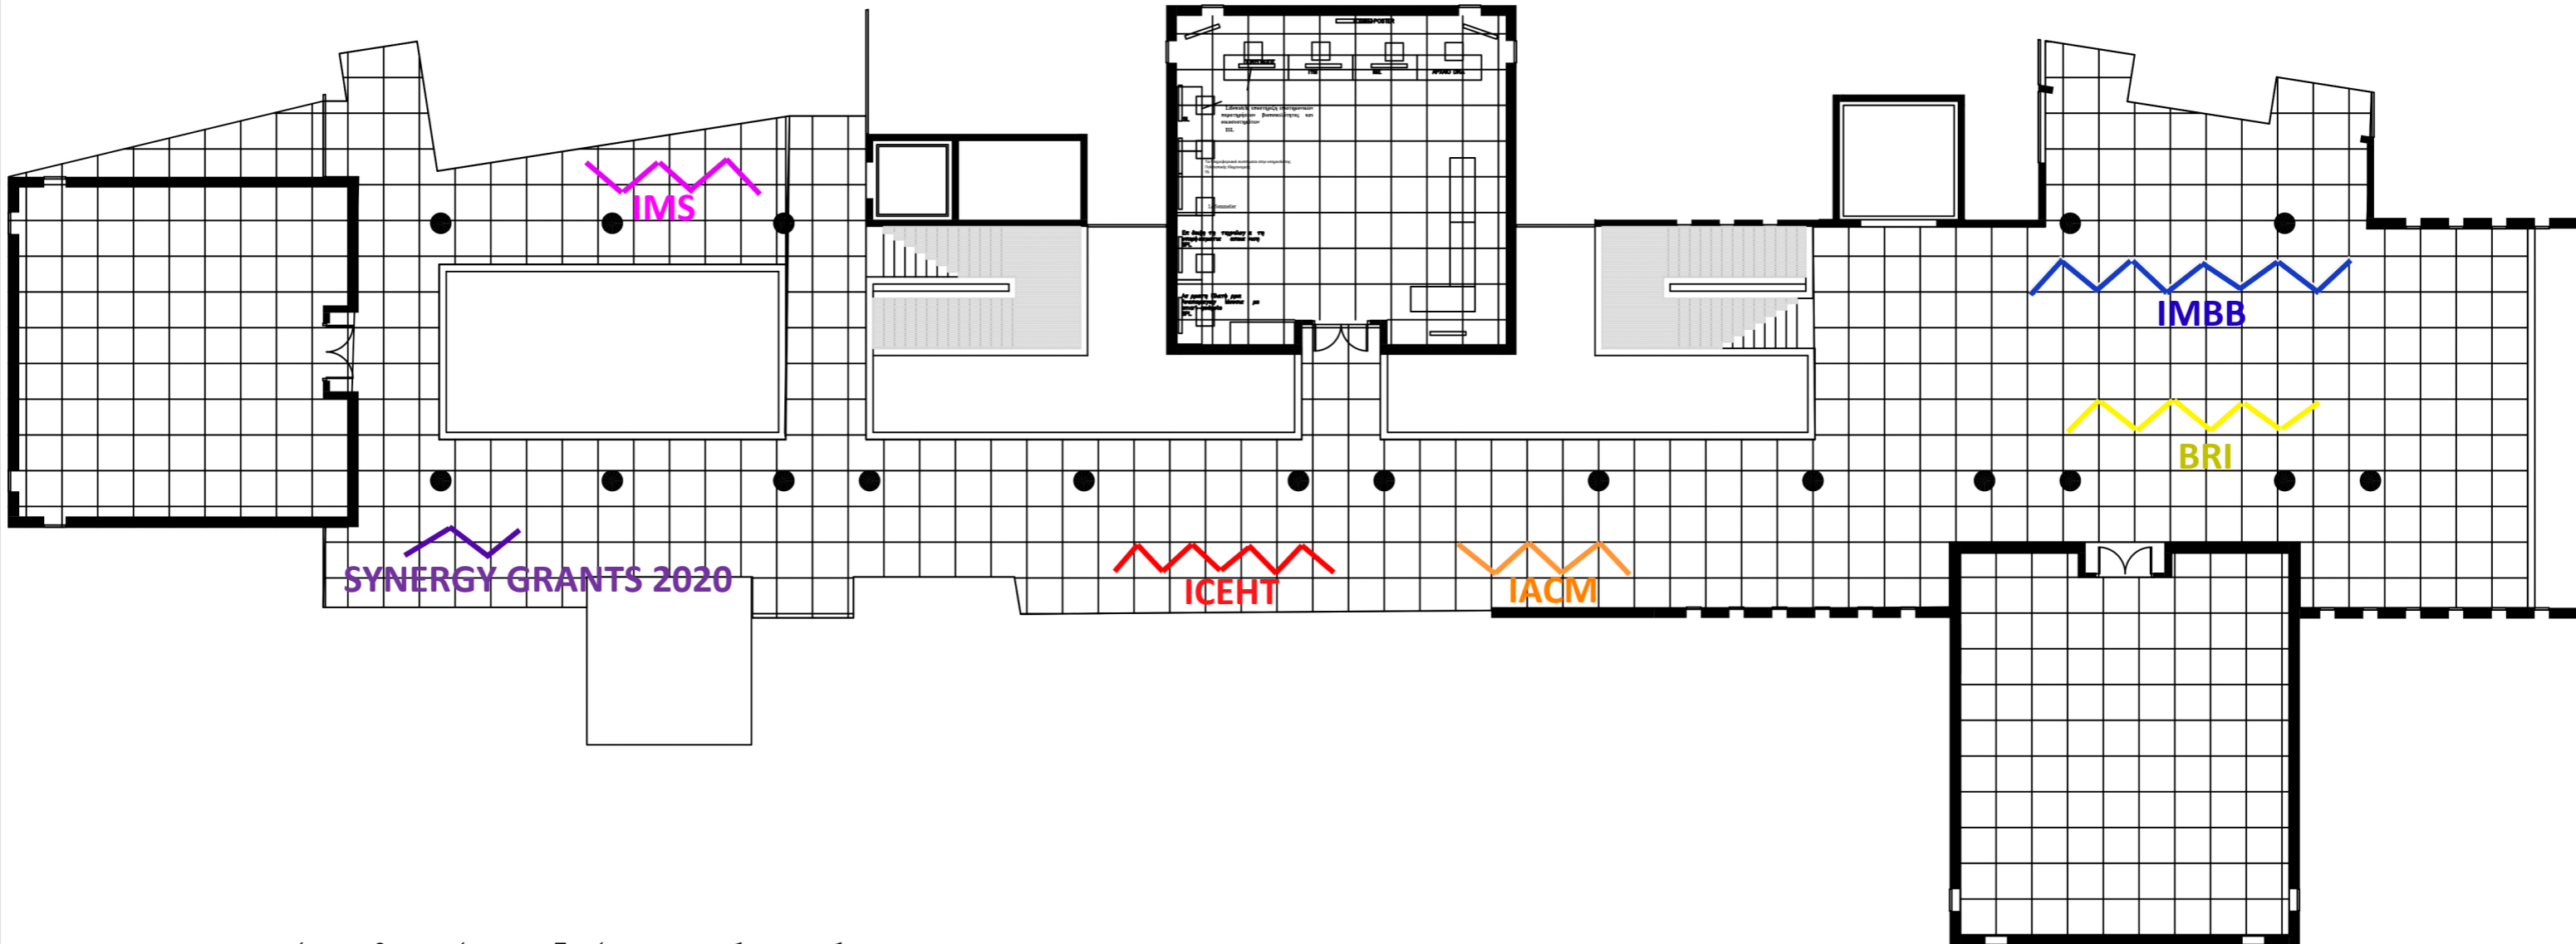

- IMBB : 9 PANELS - 18 POSTERS
- BRI : 7 PANEL - 14 POSTER
- IMS : 5 PANEL - 10 POSTER
- IACM: 5 PANEL 10 POSTER
- SYNERGY G: 3 PANEL - 5 POSTER
- ICEHT: 8 PANEL - 16 POSTER

ο κώνναβος έχει διάσταση 1m x 1m

ΠΑΡΑΤΗΡΗΣΕΙΣ:

**ITE**

ΤΕΧΝΙΚΗ ΥΠΗΡΕΣΙΑ

ΚΤΗΡΙΟ:  
ΚΕΝΤΡΙΚΟ

ΣΧΕΔΙΟ:  
ΣΤΟΑ ΟΡΟΦΟΣ

ΑΡ. ΣΧΕΔΙΟΥ:  
2

ΚΛΙΜ: 1:---