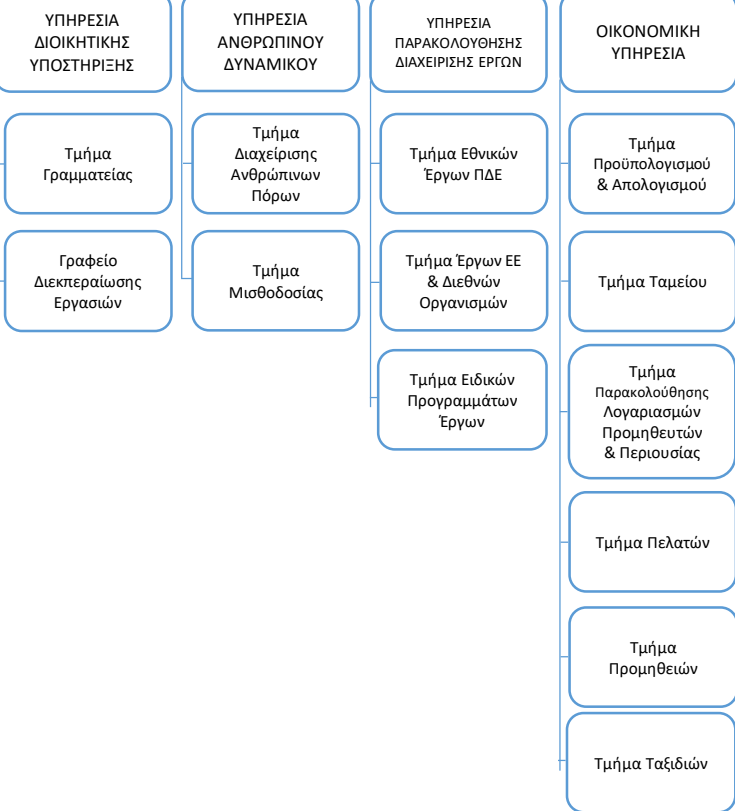

ΚΕΝΤΡΙΚΗ ΔΙΕΥΘΥΝΣΗ ΙΤΕ

ΔΙΕΥΘΥΝΤΗΣ ΚΕΝΤΡΙΚΗΣ ΔΙΕΥΘΥΝΣΗΣ

ΟΙΚΟΝΟΜΙΚΕΣ & ΔΙΟΙΚΗΤΙΚΕΣ ΥΠΗΡΕΣΙΕΣ

ΠΡΟΪΣΤΑΜΕΝΟΣ ΟΙΚΟΝΟΜΙΚΩΝ & ΔΙΟΙΚΗΤΙΚΩΝ ΥΠΗΡΕΣΙΩΝ

ΤΕΧΝΙΚΗ ΥΠΗΡΕΣΙΑ

ΔΙΕΥΘΥΝΤΗΣ ΤΕΧΝΙΚΗΣ ΥΠΗΡΕΣΙΑΣ

ΤΕΧΝΙΚΗ ΕΠΙΤΡΟΠΗ

ΥΠΗΡΕΣΙΑ ΥΠΟΣΤΗΡΙΞΗΣ & ΑΝΑΠΤΥΞΗΣ ΜΗΧ/ΚΩΝ ΣΥΣΤΗΜΑΤΩΝ