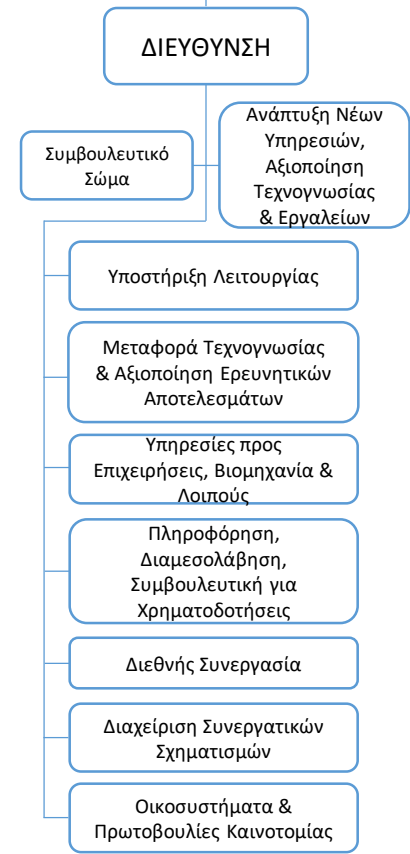

ΔΙΚΤΥΟ ΠΡΑΞΗ